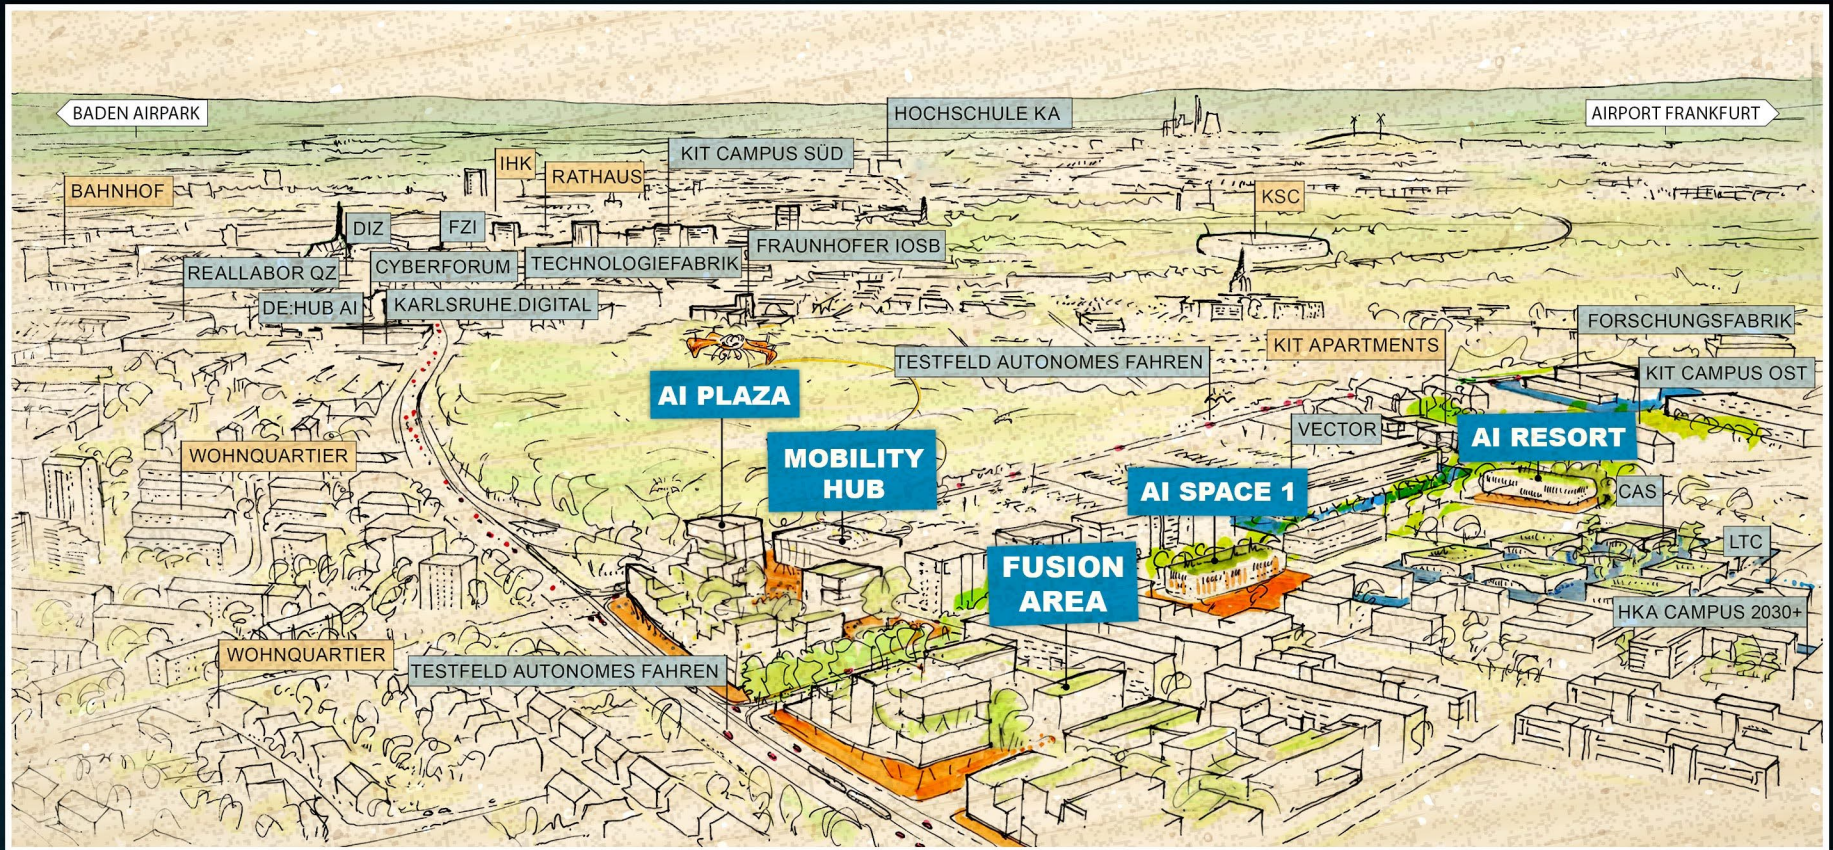

KARLSRUHE BIETET DAS ECO-SYSTEM FÜR KI

ERFOLGSKONZEPT GENOSSENSCHAFT

INNOVATIONSPARK KÜNSTLICHE INTELLIGENZ BADEN-WÜRTTEMBERG EG

GRUNDLEGENDE ZIELE DER GENOSSENSCHAFT

Wirtschaftliche Förderung,
Koordination, Entwicklung,
Unterstützung und Vermarktung
des Innovationsparks Künstliche
Intelligenz Baden-Württemberg