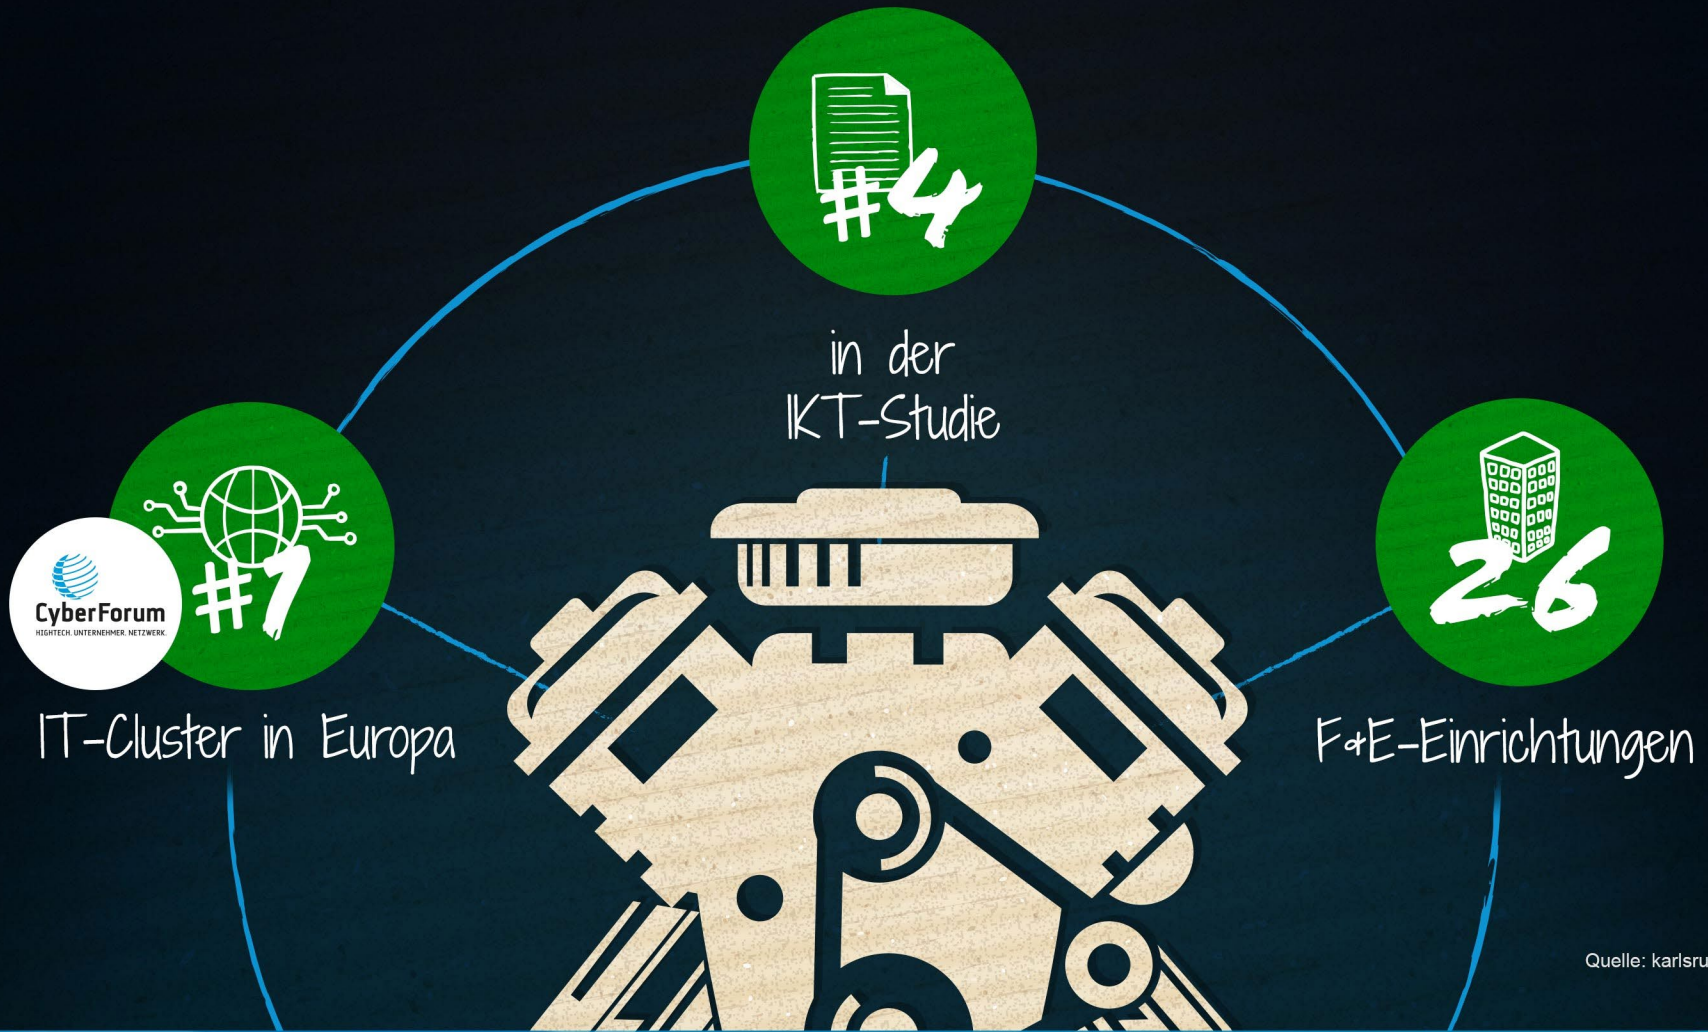

Neue Wege der Stakeholder-Kooperation

**GENOSSENSCHAFTSMODELL AM BEISPIEL
KÜNSTLICHE INTELLIGENZ BADEN-WÜRTTEMBERG eG**

KI ist das Zukunftsthema

**" DEUTSCHLAND UND EUROPA
MÜSSEN IN ZUKUNFT
FÜHRENDER STANDORT FÜR
KÜNSTLICHE INTELLIGENZ SEIN."**

*Bundeskanzlerin
Angela Merkel*

KARLSRUHE IST MOTOR DER DIGITALISIERUNG

Quelle: karlsruhe.digital

KARLSRUHE IST KI-STADT

Start-ups und Spin-Offs der Hochschulen verfügen über Kernkompetenzen der IKT-Branche für innovative Geschäftsmodelle.