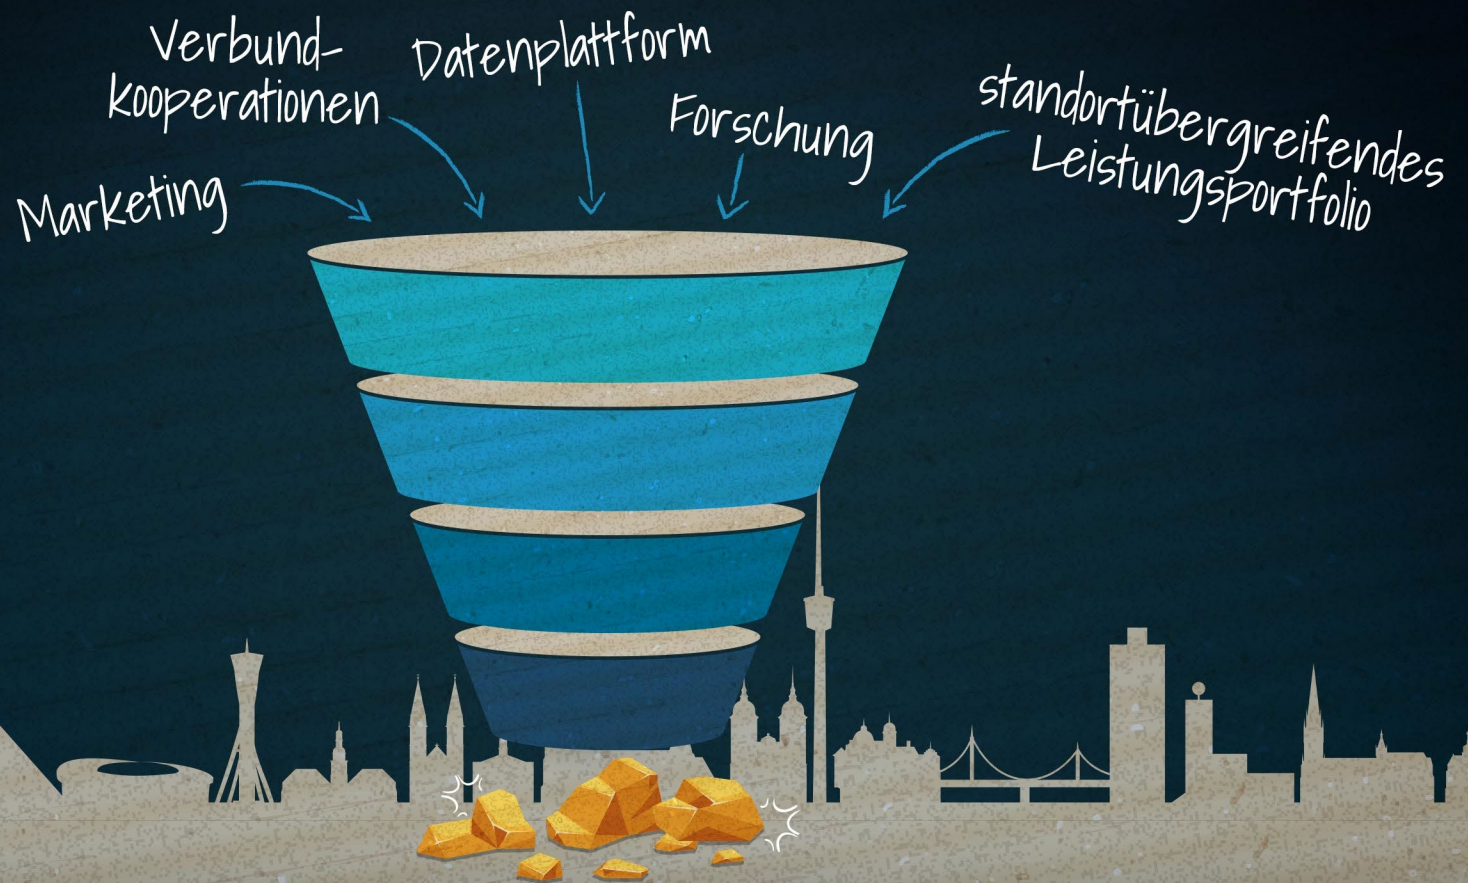

Neue Wege der Stakeholder-Kooperation

**GENOSSENSCHAFTSMODELL AM BEISPIEL
KÜNSTLICHE INTELLIGENZ BADEN-WÜRTTEMBERG eG**

KI ist das Zukunftsthema

**" DEUTSCHLAND UND EUROPA
MÜSSEN IN ZUKUNFT
FÜHRENDER STANDORT FÜR
KÜNSTLICHE INTELLIGENZ SEIN."**

KARLSRUHE BIETET DAS ECO-SYSTEM FÜR KI

ERFOLGSKONZEPT GENOSSENSCHAFT

INNOVATIONSPARK KÜNSTLICHE INTELLIGENZ BADEN-WÜRTTEMBERG EG

GRUNDLEGENDE ZIELE DER GENOSSENSCHAFT

Wirtschaftliche Förderung,
Koordination, Entwicklung,
Unterstützung und Vermarktung
des Innovationsparks Künstliche
Intelligenz Baden-Württemberg