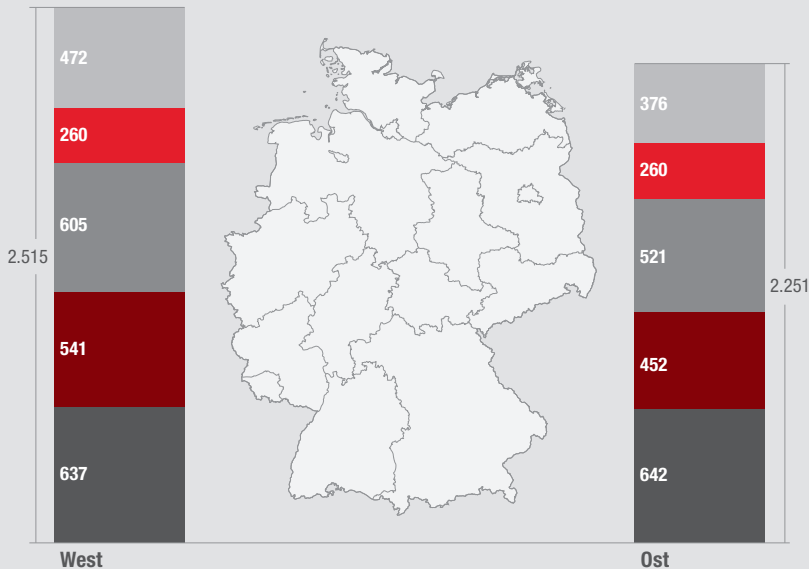

Kommunale Ausgaben in West und Ost 2012

in Euro je Einwohner

Eigene Zusammenstellung und Berechnung nach der Kommunalfinanzstatistik des Statistischen Bundesamtes.