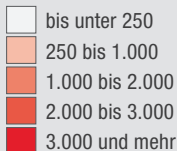

Kassenkredite in Euro je Einwohner

Raumbezug: Kreise und kreisfreie Städte

Zeitbezug: 2015

Datengrundlage: Statistik über Schulden
des Bundes und der Länder