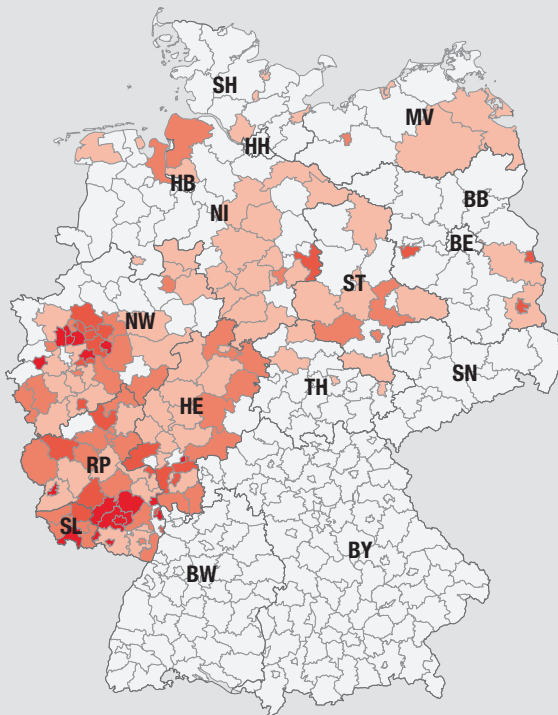

Kassenkredite in Euro je Einwohner

Raumbezug: Kreise und kreisfreie Städte

Zeitbezug: 2015

Datengrundlage: Statistik über Schulden
des Bundes und der Länder